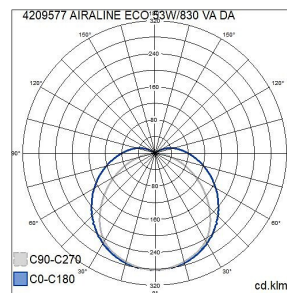

IP20 50W/830 DA2 ACO WH

E-NUMMER	KOD	KG	PRODUKTLINJE
	4209577	2 kg	Airline Eco