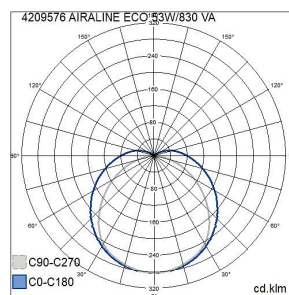

IP20 50W/830 ACO WH

E-NUMMER	KOD	KG	PRODUKTLINJE
	4209576	2 kg	Airline Eco