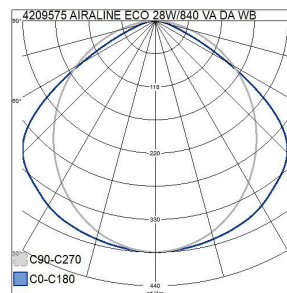

-O-
5 x 2,5

DALI-2

IP20

Airline Eco

IP20 21W/840 WB DA2 ACO WH

Armatyr med smal stomme för butiker och industrilokaler. Finns i två stomlängder och med tre optikalternativ: basarmatur, smal ljusdistribution (NB) och bred ljusdistribution (WB). Fast LED, två färgtemperaturalternativ. Armatyren har en mycket god verkningsgrad, 150 lm/W.

E-NUMMER	KOD	KG	PRODUKTLINJE
	4209575	2 kg	Airline Eco

Montering	
Kapslingsklass (IP)	IP20
Armatyr med begränsad ytttemperatur "D" (EN 60598-2-24)	Nej
Lämplig för nödbelysning	Nej
Nöddriftsövervakningssystem	Ingen
Typ av kabeldragning	Lämplig för genomgående ledning
Antal poler	5
Ledararea (mm ²)	2.5
Typ anslutning	Insticksklämma (snabbklämma)
Anslutningsbar ledararea (min) (mm ²)	1.5
Anslutningsbar ledararea (max) (mm ²)	2.5
Elanslutning med kontaktsystem	Nej
Antal armaturer för miniatyrkrets brytare C16:	64
Antal armaturen för miniatyrkrets brytare B16:	37

Mått	
Bredd (mm)	59
Höjd/djup (mm)	59
Längd (mm)	1186

Teknisk data	
Spänningstyp	AC
Märkspänning från (V)	220
Märkspänning till (V)	240
Märkström (min) (mA)	400
Märkström (max) (mA)	400
Drivdon	LED-drivdon konstantström
Skyddsklass (IEC 61140)	I
Lämplig för lampeffekt (min) (W)	21
Lämplig för lampeffekt (max) (W)	21
Max. systemeffekt (W)	21
Ljusutbyte (lm/W)	145
Effektfaktor	0.9