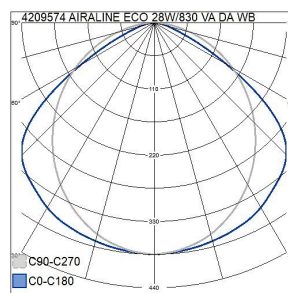

IP20 21W/830 WB DA2 ACO WH

E-NUMMER	KOD	KG	PRODUKTLINJE
	4209574	2 kg	Airline Eco