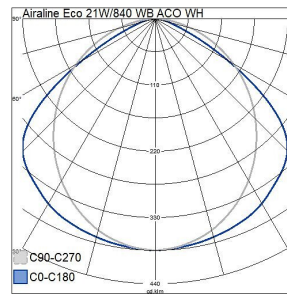

IP20 21W/840 WB ACO WH

E-NUMMER	KOD	KG	PRODUKTLINJE
	4209573	2 kg	Airline Eco