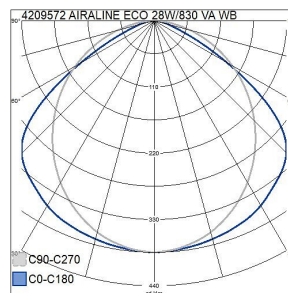

IP20 21W/830 WB ACO WH

E-NUMMER	KOD	KG	PRODUKTLINJE
	4209572	2 kg	Airline Eco