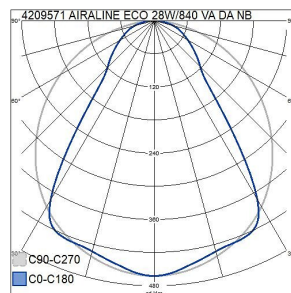

IP20 21W/840 NB DA2 ACO WH

E-NUMMER	KOD	KG	PRODUKTLINJE
	4209571	2 kg	Airline Eco