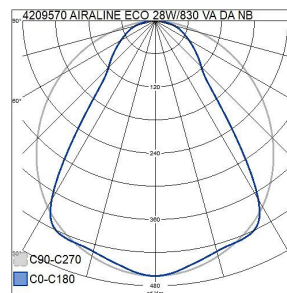

IP20 21W/830 NB DA2 ACO WH

E-NUMMER	KOD	KG	PRODUKTLINJE
	4209570	2 kg	Airline Eco