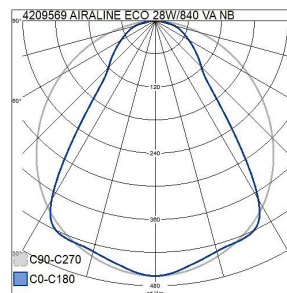

IP20 21W/840 NB ACO WH

E-NUMMER	KOD	KG	PRODUKTLINJE
	4209569	2 kg	Airline Eco