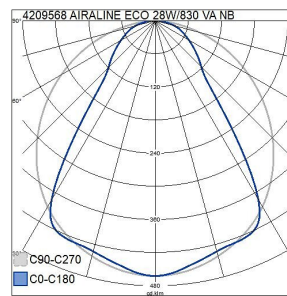

IP20 21W/830 NB ACO WH

E-NUMMER	KOD	KG	PRODUKTLINJE
	4209568	2 kg	Airline Eco