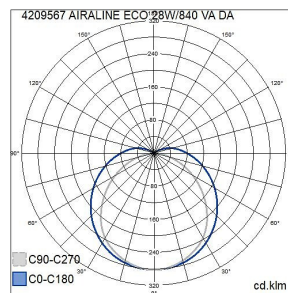

IP20 21W/840 DA2 ACO WH

E-NUMMER	KOD	KG	PRODUKTLINJE
	4209567	1.4	Airline Eco