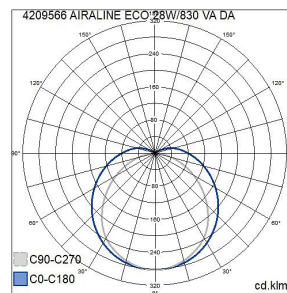

IP20 21W/830 DA2 ACO WH

E-NUMMER	KOD	KG	PRODUKTLINJE
	4209566	1.4	Airline Eco