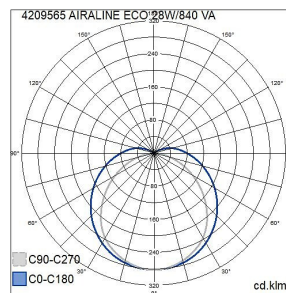

IP20 21W/840 ACO WH

E-NUMMER	KOD	KG	PRODUKTLINJE
	4209565	1.4	Airline Eco