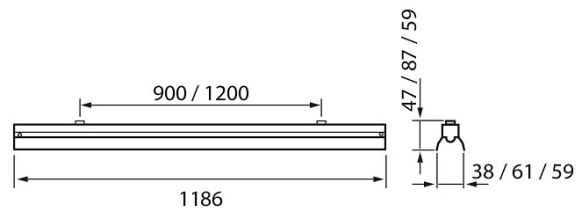

Airline Eco IP20 21W/830 ACO WH

Armatyr med smal stomme för butiker och industrilokaler. Finns i två stomlängder och med tre optikalalternativ: basarmatur, smal ljusdistribution (NB) och bred ljusdistribution (WB). Fast LED, två färgtemperaturalternativ. Armaturen har en mycket god verkningsgrad, 150 lm/W.

Airline Eco Universal armatur 21W 3000K 3200lm
Dim saknas; IP20; SK I; L70B50 100000h; LED ej utbytbar; CRI>80; Lämplig för genomgående ledning; 3x2.5mm²; Material Stål; Färg vit; C16 max. 64

IP20 21W/830 ACO WH

E-NUMMER	KOD	KG	PRODUKTLINJE
	4209564	1.4	Airline Eco