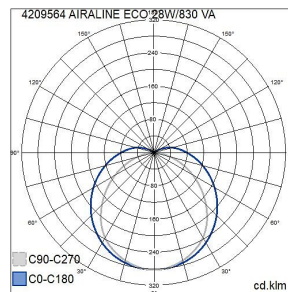

Airline Eco IP20 21W/830 ACO WH

Armatyr med smal stomme för butiker och industrilokaler. Finns i två stomlängder och med tre optikalalternativ: basarmatur, smal ljusdistribution (NB) och bred ljusdistribution (WB). Fast LED, två färgtemperaturalternativ. Armaturen har en mycket god verkningsgrad, 150 lm/W.

Airline Eco Universal armatur 21W 3000K 3200lm
Dim saknas; IP20; SK I; L70B50 100000h; LED ej utbytbar; CRI>80; Lämplig för genomgående ledning; 3x2.5mm²; Material Stål; Färg vit; C16 max. 64

IP20 21W/830 ACO WH

E-NUMMER	KOD	KG	PRODUKTLINJE
	4209564	1.4	Airline Eco