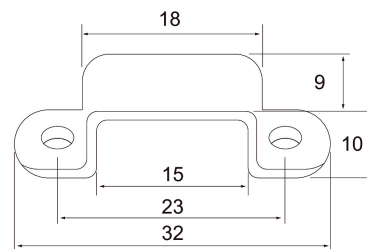

Rigel 230V

Fäste 10st

Tillbehör för Rigel 230V LED-lister.

Fäste 10st

Fäste 10st

E-NUMMER	KOD	KG	PRODUKTLINJE
7504106	4209554	0.002	Rigel 230V

Fäste 10st
EC002557

Montering

Konstruktion

Typ av tillbehör/reservdel	Monteringssats
Tillbehör	Ja
Reservdel	Nej
Transparent	Ja
Färg	Färglös
Material	Plast

Dimning och styrning

Fotometriska data

Livsängd och kapacitet

Mått

Längd (mm)	32
Bredd (mm)	9
Höjd (mm)	11