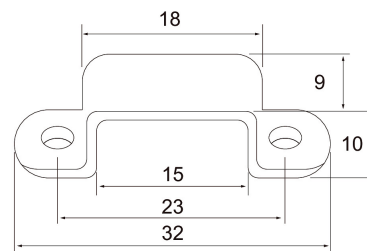

Rigel 230V

Kiinnike 10kpl/pss

Lisätarvikkeet Rigel 230V led-nauhoille.

Kiinnike 10kpl/pussi.

Kiinnike 10kpl/pss

SNRO	KOODI	KG	TUOTESARJA
4209554	A2RIEC	0.002	Rigel 230V

STUL-TAKUU

Kiinnike 10kpl/pss
EC002557

Asennus

Rakenne

Tarvikkeen/varaosan tyyppi	Asennussarja
Lisätarvike	Kyllä
Varaosa	Ei
Läpinäkyvä	Kyllä
Väri	Väritön
Materiaali	Muovi

Himmennys ja ohjaus

Valotekniset tiedot

Elinikä ja suorituskyky

Mitat

Pituus (mm)	32
Leveys (mm)	9
Korkeus (mm)	11