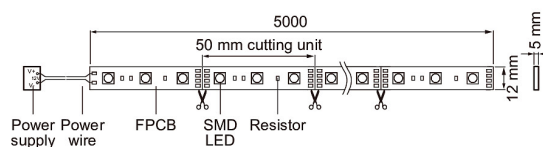

IP65

Norma 12V

IP65 12V 9W/m 840 5m

Norma är en smal, fuktighetskyddad LED-strip som är ett bra alternativ för indirekt belysning av byggnadsfasader och fuktiga utrymmen. Användningsområden är kontorsbyggnader, bostäder, hotell och ytterväggar på byggnader. Norma-stripen skapar en enhetlig ljuslinje. Med separat dimningsenhet, välj mellan tryckknappsdimning (Push dim) eller Dalil-styrning. Norma II finns i två färgtemperaturer. Kan på beställning fås med Casambi-styrning, måttskuren och vid behov monterad i profil.

Montering	
Monteringsmetod	Utan-/Ovanpåliggande
Kapslingsklass (IP)	IP65
Minsta böjradie (mm)	30
Typ av kabeldragning	Avslutning
Antal poler	2
Ledararea (mm ²)	0.3
Anslutningsbar ledararea (min) (mm ²)	1.5
Anslutningsbar ledararea (max) (mm ²)	2.5
Typ anslutning	Lödning

Konstruktion	
Modell/Utförande	Band
Ljuskälla	LED ej utbytbar
Antal LEDs per meter	60
Number of nodes per foot	19
Utbytbar drivdon	Ja
Energieffektivitetsklass ljuskälla (EU 2019/2015)	G
Längd på de separata avsnitten (mm)	50
Med ändstycke	Ja
Med anslutningskit	Nej
Med skyddshölje	Ja
Självhäftande	Ja

Mått	
Bredd (mm)	12
Höjd/djup (mm)	4
Längd (mm)	5000
Längd totalt (m)	5

Teknisk data	
Effekt per meter (W)	9
Lamp power per foot (W)	2.74
Ljusutbyte (lm/W)	78
Spänningstyp	DC
Lampspänning (min) (V)	12
Lampspänning (max) (V)	12
Drivdon	LED-drivdon konstantspänning
Skyddsklass (IEC 61140)	III
Max. systemeffekt (W)	45
Effektfaktor	1