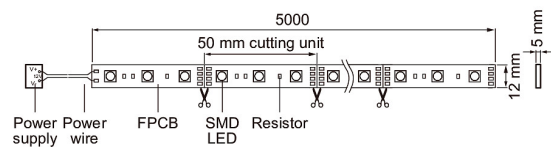

IP65

Norma 12V

IP65 12V 9W/m 830 5m

Norma är en smal, fuktighetskyddad LED-strip som är ett bra alternativ för indirekt belysning av byggnadsfasader och fuktiga utrymmen. Användningsområden är kontorsbyggnader, bostäder, hotell och ytterväggar på byggnader. Norma-stripen skapar en enhetlig ljuslinje. Med separat dimningsenhet, välj mellan tryckknappsdimning (Push dim) eller Dalil-styrning. Norma II finns i två färgtemperaturer. Kan på beställning fås med Casambi-styrning, måttskuren och vid behov monterad i profil.

Montering	
Monteringsmetod	Utan-/Ovanpåliggande
Kapslingsklass (IP)	IP65
Minsta böjradie (mm)	30
Typ av kabeldragning	Avslutning
Antal poler	2
Ledararea (mm ²)	0.3
Anslutningsbar ledararea (min) (mm ²)	1.5
Anslutningsbar ledararea (max) (mm ²)	2.5
Typ anslutning	Lödning

Konstruktion	
Modell/Utförande	Band
Ljuskälla	LED ej utbytbar
Antal LEDs per meter	60
Number of nodes per foot	19
Utbytbar drivdon	Ja
Energieffektivitetsklass ljuskälla (EU 2019/2015)	G
Längd på de separata avsnitten (mm)	50
Med ändstycke	Ja
Med anslutningskit	Nej
Med skyddshölje	Ja
Självhäftande	Ja

Mått	
Bredd (mm)	12
Höjd/djup (mm)	4
Längd (mm)	5000
Längd totalt (m)	5

Teknisk data	
Effekt per meter (W)	9
Lamp power per foot (W)	2.74
Ljusutbyte (lm/W)	78
Spänningstyp	DC
Lampspänning (min) (V)	12
Lampspänning (max) (V)	12
Drivdon	LED-drivdon konstantspänning
Skyddsklass (IEC 61140)	III
Max. systemeffekt (W)	45
Effektfaktor	1