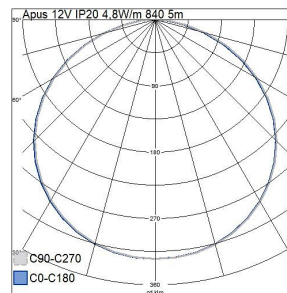

IP20 4,8W/m 840 5m

EC002706

Montering	
Monteringsmetod	Utan-/Ovanpåliggande
Kapslingsklass (IP)	IP20
Minsta böjradie (mm)	30
Typ av kabeldragning	Avslutning
Antal poler	2
Ledararea (mm ²)	0.3
Anslutningsbar ledararea (min) (mm ²)	1.5
Anslutningsbar ledararea (max) (mm ²)	2.5
Typ anslutning	Lödning

Konstruktion	
Modell/Utförande	Band
Ljuskälla	LED ej utbytbar
Antal LEDs per meter	60
Number of nodes per foot	19
Utbytbar drivdon	Ja
Energieffektivitetsklass ljuskälla (EU 2019/2015)	E
Längd på de separata avsnitten (mm)	50
Med ändstycke	Nej
Med anslutningskit	Nej
Med skyddshölje	Nej
Självhäftande	Ja

Mått	
Bredd (mm)	8
Höjd/djup (mm)	2
Längd (mm)	5000
Längd totalt (m)	5

Teknisk data	
Effekt per meter (W)	4.8
Lamp power per foot (W)	1.46
Ljusutbyte (lm/W)	121
Spänningstyp	DC
Lampspänning (min) (V)	12
Lampspänning (max) (V)	12
Drivdon	LED-drivdon konstantspänning
Skyddsklass (IEC 61140)	III
Max. systemeffekt (W)	25
Effektfaktor	1