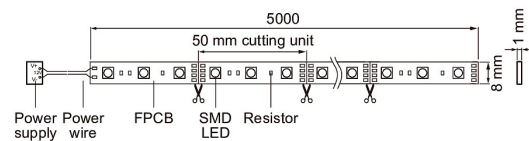

Apus 12V IP20 4,8W/m 840 5m

Apus är en mycket smal LED-strip som passar bra som belysning i skåp- och hyllsystem samt i lokaler där man vill ha enhetlig och indirekt belysning. Apus-stripen bildar en enhetlig ljuslinje. Serien finns med tre olika effekter och två färgtemperaturer. Användningsområden är kontorsbyggnader, bostäder och hotell. Separat dimningsenhet där du kan välja mellan tryckknappsdimning (Push dim) och Dali-styrning. Kan på beställning fås med Casambi-styrning, måttskuren och vid behov monterad i profil. Till serien finns tillbehör för att enkelt skarva samman LED-stripar.

IP20 4,8W/m 840 5m

EC002706

Montering	
Monteringsmetod	Utan-/Ovanpåliggande
Kapslingsklass (IP)	IP20
Minsta böjradie (mm)	30
Typ av kabeldragning	Avslutning
Antal poler	2
Ledararea (mm ²)	0.3
Anslutningsbar ledararea (min) (mm ²)	1.5
Anslutningsbar ledararea (max) (mm ²)	2.5
Typ anslutning	Lödning

Konstruktion	
Modell/Utförande	Band
Ljuskälla	LED ej utbytbar
Antal LEDs per meter	60
Number of nodes per foot	19
Utbytbar drivdon	Ja
Energieffektivitetsklass ljuskälla (EU 2019/2015)	E
Längd på de separata avsnitten (mm)	50
Med ändstycke	Nej
Med anslutningskit	Nej
Med skyddshölje	Nej
Självhäftande	Ja

Mått	
Bredd (mm)	8
Höjd/djup (mm)	2
Längd (mm)	5000
Längd totalt (m)	5

Teknisk data	
Effekt per meter (W)	4.8
Lamp power per foot (W)	1.46
Ljusutbyte (lm/W)	121
Spänningstyp	DC
Lampspänning (min) (V)	12
Lampspänning (max) (V)	12
Drivdon	LED-drivdon konstantspänning
Skyddsklass (IEC 61140)	III
Max. systemeffekt (W)	25
Effektfaktor	1