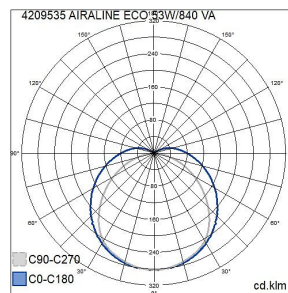

IP20 50W/840 ACO WH

E-NUMMER	KOD	KG	PRODUKTLINJE
	4209535	2 kg	Airline Eco