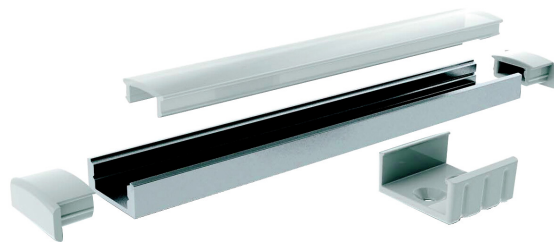

Slimline 7

Profil 2m AL PCC 7

Slimline 7 är en rent utformad låg aluminiumprofil för upp till 12 mm breda LED-strips. Ytmontering i tak, vägg eller till exempel undersidan av arbetsbänkar. Som extrautrustning finns fästena och ändstycken med eller utan kabelöppning. Även skarvstycke för att underlätta monteringen finns att tillgå. Lär även känna våra andra armaturer i Slimline-serien!

Slimline 7 klar 2m profil. Profil av aluminium, kupa polykarbonat. Ytmontering.

Profil 2m AL PCC 7

E-NUMMER	KOD	KG	PRODUKTLINJE
7501806	4209004	0.31	Slimline 7

Profil 2m AL PCC 7
EC002707

Montering

Konstruktion