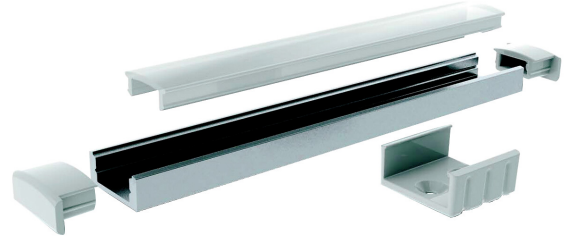

Slimline 7

Profiili 2m AL PCC 7

Slimline 7 on puhtaasti muotoiltu matala alumiiniprofiili enintään 12 mm leveille led-nauhoille. Pinta-asennus kattoon, seinään tai esimerkiksi työtasojen alapinnoille. Erillisinä lisätarvikkeina kiinnikkeet ja päätykappaleet joko johdinaukolla tai ilman. Saatavana myös asennusta helpottava jatkokappale. Tutustu myös muihin Slimline-tuotesarjoihin.

Slimline 7 kirkas 2m profiili. Profiili alumiinia, kupu polykarbonaattia. Pinta-asennus.

Profiili 2m AL PCC 7

SNRO	KOODI	KG	TUOTESARJA
4209004	L2ALAE	0.31	Slimline 7

STUL-TAKUU

Profiili 2m AL PCC 7
EC002707