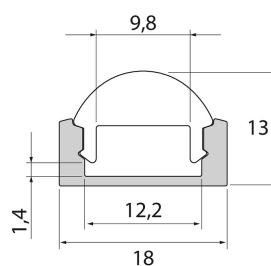

Slimline 7

Profil 1m 30D AL ACC

Slimline 7 Optical är en aluminiumprofil med optisk kupol på 30° för LED-strips med upp till 12 mm bredd. Perfekt för objekt där belysningen används för att ge en genomarbetad finish, till exempel genom att fokusera eller beskära ljus. Ytmontering i tak eller vägg. Som extrautrustning finns fästen och ändstycken med eller utan kabelöppning. Även skarvstycke för att underlätta monteringen finns att tillgå. Lär även känna våra andra armaturer i Slimline-serien!

Slimline 7 optisk 30° 1m profil. Profil av aluminium, kupa polykarbonat. Ytmontering.

Profil 1m 30D AL ACC			
E-NUMMER	KOD	KG	PRODUKTLINJE
7501811	4209002	0.16	Slimline 7