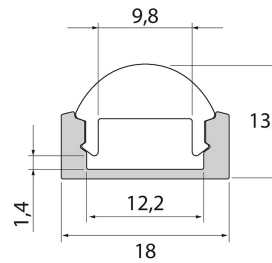

Slimline 7

Profiili 1m 30D AL ACC

Slimline 7 Optical on optisella 30° kuvulla varustettu alumiiniprofiili enintään 12 mm leveille led-nauhoille. Soveltuu erinomaisesti kohteisiin joissa valaistuksella halutaan saada aikaan viimeistelty lopputulos esimerkiksi valoa kohdistamalla tai rajaamalla. Pinta-asennus kattoon tai seinään. Erillisinä lisätarvikkeina kiinnikkeet ja päätykappaleet joko johdinaukolla tai ilman. Saatavana myös asennusta helpottava jatkokappale. Tutustu myös muihin Slimline-tuotesarjoihin.

Slimline 7 optinen 30 ast. 1m profiili. Profiili alumiinia, kupu polykarbonaattia. Pinta-asennus.

Profiili 1m 30D AL ACC

SNRO	KOODI	KG	TUOTESARJA
4209002	L2ALAC	0.16	Slimline 7

STUL-TAKUU

Profiili 1m 30D AL ACC
EC002707