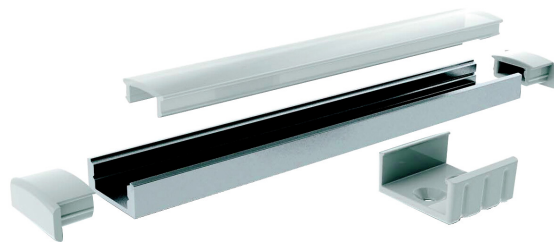

## Slimline 7

### Profil 1m AL PC0 7

Slimline 7 är en rent utformad låg aluminiumprofil för upp till 12 mm breda LED-strips. Ytmontering i tak, vägg eller till exempel undersidan av arbetsbänkar. Som extrautrustning finns fästena och ändstycken med eller utan kabelöppning. Även skarvstycke för att underlätta monteringen finns att tillgå. Lär även känna våra andra armaturer i Slimline-serien!

Slimline 7 opal 1m profil. Profil av aluminium, kupa polykarbonat. Ytmontering.