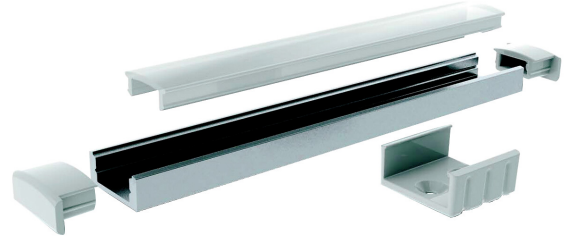

## Slimline 7

### Profiili 1m AL PCC 7

Slimline 7 on puhtaasti muotoiltu matala alumiiniprofiili enintään 12 mm leveille led-nauhoille. Pinta-asennus kattoon, seinään tai esimerkiksi työtasojen alapinnoille. Erillisinä lisätarvikkeina kiinnikkeet ja päätykappaleet joko johdinaukolla tai ilman. Saatavana myös asennusta helpottava jatkokappale. Tutustu myös muihin Slimline-tuotesarjoihin.

Slimline 7 kirkas 1m profiili. Profiili alumiinia, kupu polykarbonaattia. Pinta-asennus.