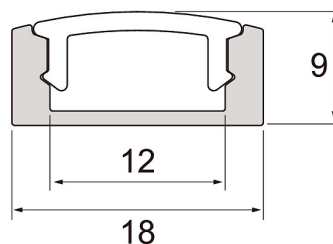

Slimline

Aluminium profil kit 2m PCO BK

Slimline Aluminium profil Kit 2 m är utformad för enkel och mångsidig installation av LED-strips. Den minimalistiskt designade profilen är låg i strukturen och passar LED-strips upp till 12 mm breda. Den kan monteras på ytor som tak, vägg eller till och med undersidan av arbetsytor. Kittet inkluderar även två ändstycken med hål och två avslutningslock, samt sex fästen som möjliggör två separata enheter. Tre färgalternativ.

Slimline Aluminium profil Kit 2m, svart. Kit innehåller 2m svart profil med opal kupa, två hål i ändarna och två ändar utan hål, samt med sex fästen.

Aluminium profil kit 2m PCO BK

E-NUMMER	KOD	KG	PRODUKTLINJE
	4147023	0.2	Slimline

Aluminium profil kit 2m PCO BK
EC002707

Montering

Konstruktion

Typ av tillbehör/reservdel	Profil
Tillbehör	Ja
Reservdel	Nej

Dimning och styrning

Fotometriska data

Livslängd och kapacitet

Mått