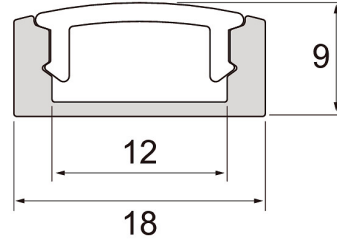

Slimline

Alumiiniprofiili kit 2m PCO BK

Slimline Alumiiniprofiili Kit 2 m on suunniteltu led-nauhojen helppoon ja monipuoliseen asennukseen. Puhtaasti muotoiltu profiili on rakenteeltaan matala ja se soveltuu 12 mm leveille led-nauhoille. Pinta-asennus kattoon, seinään tai esimerkiksi työtasojen alapinnoille. Kit sisältää myös kaksi päätyä reiällä ja kaksi umpinaista päätyä sekä kuusi kiinnikettä, jotka mahdollistavat kaksi erillistä kokonaisuutta. Kolme väri vaihtoehtoa.

Slimline Alumiiniprofiili kit 2m, musta. Kit sisältää 2 m opaalikupuisen, mustan profiilin, kaksi reiällistä päätyä, kaksi reiätöntä päätyä ja kuusi kiinnikettä.

Alumiiniprofiili kit 2m PCO BK

SNRO	KOODI	KG	TUOTESARJA
4147023	A1SLIB	0.2	Slimline

STUL-TAKUU

Alumiiniprofiili kit 2m PCO BK
EC002707

Asennus

Rakenne

Tarvikkeen/varaosan tyyppi	Profiili
Lisätarvike	Kyllä
Varaosa	Ei

Himmennys ja ohjaus

Valotekniset tiedot

Elinikä ja suorituskyky

Mitat

Sähkötekniset tiedot