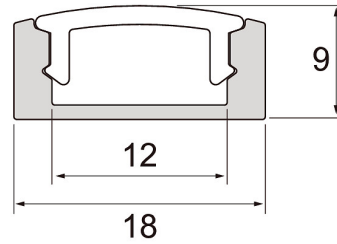

Slimline

Alumiiniprofiili kit 2m PCO WH

Slimline Alumiiniprofiili Kit 2 m on suunniteltu led-nauhojen helppoon ja monipuoliseen asennukseen. Puhtaasti muotoiltu profiili on rakenteeltaan matala ja se soveltuu 12 mm leveille led-nauhoille. Pinta-asennus kattoon, seinään tai esimerkiksi työtasojen alapinnoille. Kit sisältää myös kaksi päätyä reiällä ja kaksi umpinaista päätyä sekä kuusi kiinnikettä, jotka mahdollistavat kaksi erillistä kokonaisuutta. Kolme väri vaihtoehtoa.

Slimline Alumiiniprofiili kit 2m, valkoinen. Kit sisältää 2 m opaalikupuisen, valkoisen profiilin, kaksi reiällistä päätyä, kaksi reiätöntä päätyä ja kuusi kiinnikettä.

Alumiiniprofiili kit 2m PCO WH

SNRO	KOODI	KG	TUOTESARJA
4147022	A1SLIA	0.2	Slimline

STUL-TAKUU

Alumiiniprofiili kit 2m PCO WH
EC002707

Asennus

Rakenne

Tarvikkeen/varaosan tyyppi	Profiili
Lisätarvike	Kyllä
Varaosa	Ei

Himmennys ja ohjaus

Valotekniset tiedot

Elinikä ja suorituskyky

Mitat

Sähkötekniset tiedot