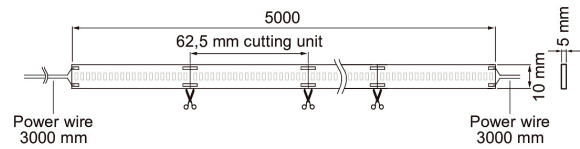

Norma 24V

Tillbehörpåse Norma 10 st

Norma 24V tillbehör påse som innehåller 5 gavel med håll och 5 utan håll.

Tillbehörpåse Norma 10 st

E-NUMMER	KOD	KG	PRODUKTLINJE
	4147021	0.001	Norma 24V

Tillbehörpåse Norma 10 st
EC002707

Montering

Konstruktion

Typ av tillbehör/reservdel	Ändstycke
Tillbehör	Ja
Reservdel	Nej

Dimning och styrning

Fotometriska data

Livslängd och kapacitet

Mått

Teknisk data