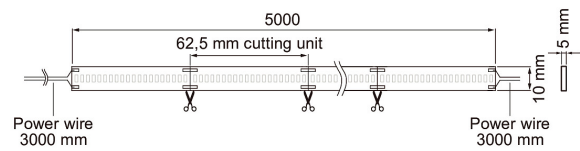

Norma 24V

Tarvikepussi Norma 24V 10kpl

Norma 24V tarvikepussi, sisältää 5 reiällistä ja 5 umpinaista päätä.

Tarvikepussi Norma 24V 10kpl

SNRO	KOODI	KG	TUOTESARJA
4147021	A1NORC	0.001	Norma 24V

STUL-TAKUU

Tarvikepussi Norma 24V 10kpl
EC002707

Asennus

Rakenne

Tarvikkeen/varaosan tyyppi	Päätykappale
Lisätarvike	Kyllä
Varaosa	Ei

Himmennys ja ohjaus

Valotekniset tiedot

Elinikä ja suorituskyky

Mitat

Sähkötekniset tiedot