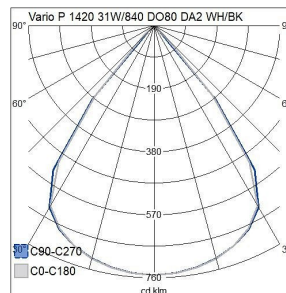

1420 31W/840 DO/80D DA2 WH/BK			
E-NUMMER	KOD	KG	PRODUKTLINJE
	4147009	4 kg	Vario P