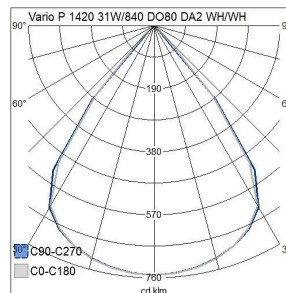

1420 31W/840 DO/80D DA2 WH/WH			
E-NUMMER	KOD	KG	PRODUKTLINJE
	4147008	4 kg	Vario P