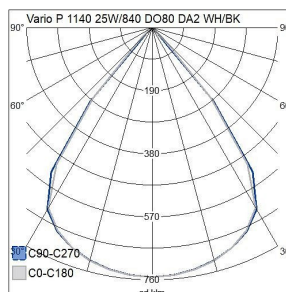

Vario P

1140 25W/840 DO/80D DA2 WH/BK

Pendelarmaturen Vario P är en nedljustarmatur med aluminiumprofil som är utvecklad och tillverkad i Finland. Materialet som används i stomme är 100 % återvunnet aluminium. Med olika stomlängder och hörnkopplingsstycken kan du skraddarsy en helhet som passar perfekt för ditt projekt.

Användningsområden är kontor, entréhallar och utbildningsinstitutioner samt korridorer inomhus. DO-seriens modeller är ett utmärkt val för alla typer av utrymmen där låga bländningsvärden och exakt kontrollerad ljusfördelning eftersträvas. DO-modellerna är utformade med användarkomfort i fokus, så att ljuset riktas jämnt och diskret mot det belysta området. Med armaturen kan du skapa en kontinuerlig ljuslinje på upp till 4500 mm. Vario P -armaturerna produceras i Finland och är designade och tillverkade på Airams fabrik i Lahtis.

Vario P Pendelarmatur 25W 4000K 4000lm Dim DALI-2; Dim programmerbar; Dim med tryckknapp; IP20; IK02; SK I; L70B50 100000h; LED ej utbytbar; Med ljuskälla; CRI>80; SDCM3; Avslutning; 5x0.75mm²; Kapsling al; Färg vit; Kupa Övrigt; C16 max. 93

1140 25W/840 DO/80D DA2 WH/BK			
E-NUMMER	KOD	KG	PRODUKTLINJE
	4147007	3 kg	Vario P