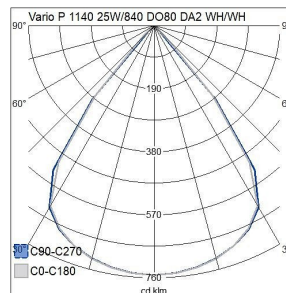

1140 25W/840 DO/80D DA2 WH/WH

E-NUMMER	KOD	KG	PRODUKTLINJE
	4147006	3 kg	Vario P