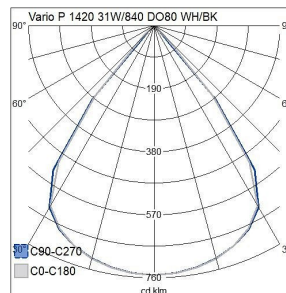

Vario P

1420 31W/840 DO/80D WH/BK

Pendelarmaturen Vario P är en nedljusarmatur med aluminiumprofil som är utvecklad och tillverkad i Finland. Materialet som används i stomme är 100 % återvunnet aluminium. Med olika stomlängder och hörnkopplingsstycken kan du skraddarsy en helhet som passar perfekt för ditt projekt.

Användningsområden är kontor, entréhallar och utbildningsinstitutioner samt korridorer inomhus. DO-seriens modeller är ett utmärkt val för alla typer av utrymmen där låga bländningsvärden och exakt kontrollerad ljusfördelning eftersträvas. DO-modellerna är utformade med användarkomfort i fokus, så att ljuset riktas jämnt och diskret mot det belysta området. Med armaturen kan du skapa en kontinuerlig ljuslinje på upp till 4500 mm. Vario P-armaturerna produceras i Finland och är designade och tillverkade på Airams fabrik i Lahtis.

Vario P Pendelarmatur 31W 4000K 5000lm Dim saknas; IP20; IK02; SK I; L70B50 100000h; LED ej utbytbar; Med ljuskälla; CRI>80; SDCM3; Avslutning; 3x0.75mm²; Kapsling al; Färg vit; Kupa Övrigt; C16 max. 64

1420 31W/840 DO/80D WH/BK

E-NUMMER	KOD	KG	PRODUKTLINJE
	4147005	4 kg	Vario P