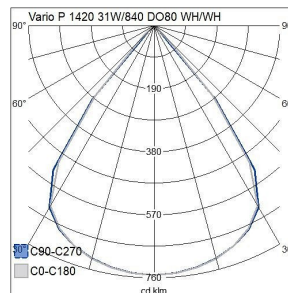

Vario P

1420 31W/840 DO/80D WH/WH

Pendelarmaturen Vario P är en nedljusarmatur med aluminiumprofil som är utvecklad och tillverkad i Finland. Materialet som används i stomme är 100 % återvunnet aluminium. Med olika stomlängder och hörnkopplingsstycken kan du skraddarsy en helhet som passar perfekt för ditt projekt.

Användningsområden är kontor, entréhallar och utbildningsinstitutioner samt korridorer inomhus. DO-seriens modeller är ett utmärkt val för alla typer av utrymmen där låga bländningsvärden och exakt kontrollerad ljusfördelning eftersträvas. DO-modellerna är utformade med användarkomfort i fokus, så att ljuset riktas jämnt och diskret mot det belysta området. Med armaturen kan du skapa en kontinuerlig ljuslinje på upp till 4500 mm. Vario P-armaturerna produceras i Finland och är designade och tillverkade på Airams fabrik i Lahtis.

Vario P Pendelarmatur 31W 4000K 5800lm Dim saknas; IP20; IK02; SK I; L70B50 100000h; LED ej utbytbar; Med ljuskälla; CRI>80; SDCM3; Avslutning; 3x0.75mm²; Kapsling al; Färg vit; Kupa Övrigt; C16 max. 64

1420 31W/840 DO/80D WH/WH

E-NUMMER	KOD	KG	PRODUKTLINJE
	4147004	4 kg	Vario P