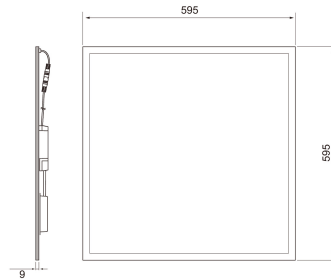

Plata Pro Upphångningsset

Plata Pro / Plano upphångningsset max 1,5m.

Upphångningsset

E-NUMMER	KOD	KG	PRODUKTLINJE
	4146993	0.15	Plata Pro