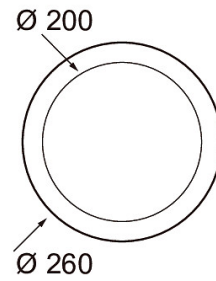

Compact XL

Sovituskehys 210/250 WH

Lisätarvikkeena on saatavana myös musta eturengas kaikkiin kokoihin sekä sovitekehäksiä, joilla Compact XL -valaisimen saa mukautettua myös isompiin upotusaukkoihin.

Sovituskehys Compact XL 210 valaisimiin, max 250mm aukkoon valkoinen.

Sovituskehys 210/250 WH			
SNRO	KOODI	KG	TUOTESARJA
4146977	A1EMS2	0.195	Compact XL

STUL-TAKUU

Sovituskehys 210/250 WH
EC002557

Asennus

Rakenne

Tarvikkeen/varaosan tyyppi	Kiinnityskehys
Lisätarvike	Kyllä
Varaosaa	Ei
Läpinäkyvä	Ei
Väri	Valkoinen
Materiaali	Teräs

Himmennys ja ohjaus

Valotekniset tiedot

Elinikä ja suorituskyky

Mitat

Pituus (mm)	260
Leveys (mm)	260
Korkeus (mm)	1
Halkaisija (mm)	260

Sähkötekniset tiedot