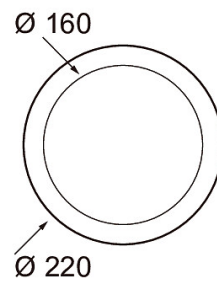

Compact XL

Sovituskehys 170/210 WH

Lisätarvikkeena on saatavana myös musta eturengas kaikkiin kokoihin sekä sovitekehysiä, joilla Compact XL -valaisimen saa mukautettua myös isompiin upotusaukkoihin.

Sovituskehys Compact XL 170 valaisimiin, max 210mm aukkoon, valkoinen.

Sovituskehys 170/210 WH

SNRO	KOODI	KG	TUOTESARJA
4146976	A1EMS1	0.162	Compact XL

STUL-TAKUU