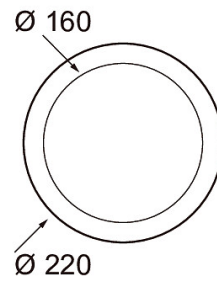

Compact XL

Sovituskehys 170/210 WH

Sovituskehys Compact XL 170 valaisimiin, max 210mm aukkoon, valkoinen.

Sovituskehys 170/210 WH

SNRO	KOODI	KG	TUOTESARJA
4146976	A1EMS1	0.162	Compact XL

STUL-TAKUU

Sovituskehys 170/210 WH
EC002557

Asennus

Rakenne

Tarvikkeen/varaosan tyyppi	Kiinnityskehys
Lisätarvike	Kyllä
Varaosaa	Ei
Läpinäkyvä	Ei
Väri	Valkoinen
Materiaali	Teräs

Himmennys ja ohjaus

Valotekniset tiedot

Elinikä ja suorituskyky

Mitat

Pituus (mm)	220
Leveys (mm)	220
Korkeus (mm)	1
Halkaisija (mm)	220