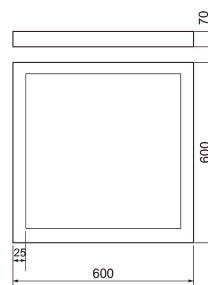

Plano ja Plata

Pinta-asennuskehys WH RAL 9016

Plano, Plano Pro ja Plata valaisimien pinta-asennuskehys valkoinen, 600x600x70

Pinta-asennuskehys WH RAL 9016

SNRO	KOODI	KG	TUOTESARJA
4146973	A2PLKH	2.5	Plano ja Plata

Mitat

Pituus (mm)	600
Leveys (mm)	600
Korkeus (mm)	70

Sähkötekniset tiedot