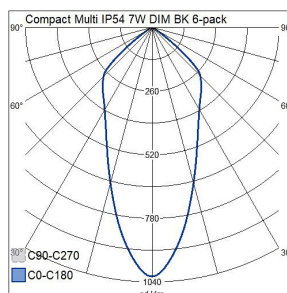

Compact Multi 7W 2700K 500lm Sprid.vinkel 20-40°; Dim bakkant (phase cut-off); Dim framkant (phase cut-on); IP54; IK02; SK II; L70B50 100000h; LED utbytbar; Med ljuskälla; CRI>90; SDCM3; Lämplig för genomgående ledning; 3x1.5mm²; Kapsling Plast; Färg sv; Kupa Plast, transparent; C16 max. 238

Fotometriska data	
Ljusfördelare/spridare	Reflektor
Ljusfördelning	Symmetrisk
Spridningsvinkel	Mediumstrålande 20-40°
Ljusuttag	Direkt
Ljusfärg	Vit
Färgtemperatur (min) (K)	2700
Färgtemperatur (max) (K)	4000
Färg på ljus justerbar	Lågen
Färgtolkningsindex (CRI/Ra)	90-100
Ljusflöde (min) (lm)	450
Ljusflöde (max) (lm)	500
Armaturljusflöde (lm)	500
Nominellt ljusflöde (IEC 62722-2-1) (min) (lm)	450
Nominellt ljusflöde (IEC 62722-2-1) (max) (lm)	500
Justering ljusflöde	Nej
Flimmervärde Pst LM	1
Justerbar ljusfördelning	Nej
Stroboskopeffektvärde SVM	0.4
Fotobiologisk säkerhet (EN 62471)	RG0
Färgbeständighet (McAdam ellipse)	SDCM3
Unified Glare Ratio (UGR)	22

Mått	
Längd (mm)	90
Bredd (mm)	90
Höjd/djup (mm)	39
Ytterdiameter (mm)	90
Bygglängd (mm)	80
Inbyggnadsbredd (mm)	80
Inbyggnadsbredd (min) (mm)	68
Inbyggnadsbredd (max) (mm)	80
Inbyggnadshöjd/djup (mm)	35
Inbyggnadshöjd (min) (mm)	2000
Inbyggnadshöjd (max) (mm)	6000
Inbyggnadsdiameter (min) (mm)	68
Inbyggnadsdiameter (max) (mm)	80