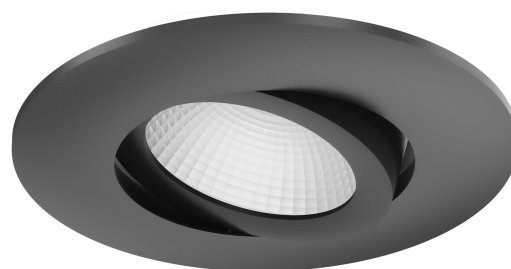

Compact Multi

IP54 7W 927/933/940 DIM BK 6-pack

Compact Multi är en ansvarsfullt tillverkad och högkvalitativ downlight. Armaturen är gjord av återvunnen aluminium och plast. Compact Multi är också ett hållbart val eftersom dess LED-modul enkelt kan bytas ut av användaren, vilket förlänger armaturens livslängd. Ny LED-modul kan beställas från oss. Denna justerbara downlight är lämplig både för allmänbelysning och för att framhäva detaljer. Den används i bostadsbyggnader och offentliga utrymmen som kräver högkvalitativ färgåtergivning, såsom museer, restauranger, gallerier och hotell. Färgtemperaturen på armaturen kan väljas från tre alternativ före installationen. Downlighten är dimbar, vilket ger ytterligare möjligheter att skapa en stämningsfull belysning.

Compact Multi 7W 2700K 500lm Sprid.vinkel 20-40°; Dim bakkant (phase cut-off); Dim framkant (phase cut-on); IP54; IK02; SK II; L70B50 100000h; LED utbytbar; Med ljuskälla; CRI>90; SDCM3; Lämplig för genomgående ledning; 3x1.5mm²; Kapsling Plast; Färg sv; Kupa Plast, transparent; C16 max. 238

Konstruktion	
Justerbarhet	Svängbar
Ljuskälla	LED utbytbar
Med ljuskälla	Ja
Lämplig för antal ljuskällor	1
Lamphållare/socket	Övrigt
Material hus/kapsling/stomme	Plast
Ytskydd	Plastbelagd
Färg hus/kapsling/stomme	Svart
Material kupa/kåpa	Plast, transparent
Borstad yta	Nej
Drivdon ingår	Ja
Utbytbart drivdon	Ja
Reflektor	Blank/Högglansig
Reflektorfärg	Silver
Energieffektivitetsklass ljuskälla (EU 2019/2015)	F
Innehåller produkt enligt 2019/2020/EU	Ja
Nöddriftsförsörjningssystem	Ingen
Integrerad nödströmförsörjning	Nej
Glödtrådtest (IEC 60695-2-11)	650 °C - 30 s