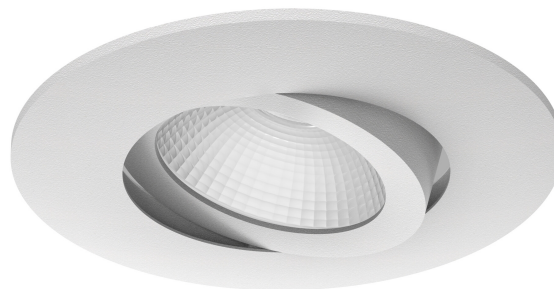

Compact Multi

IP54 7W 927/933/940 DIM WH 6-pack

Compact Multi är en ansvarsfullt tillverkad och högkvalitativ downlight. Armaturen är gjord av återvunnen aluminium och plast. Compact Multi är också ett hållbart val eftersom dess LED-modul enkelt kan bytas ut av användaren, vilket förlänger armaturens livslängd. Ny LED-modul kan beställas från oss. Denna justerbara downlight är lämplig både för allmänbelysning och för att framhäva detaljer. Den används i bostadsbyggnader och offentliga utrymmen som kräver högkvalitativ färgåtergivning, såsom museer, restauranger, gallerier och hotell. Färgtemperaturen på armaturen kan väljas från tre alternativ före installationen. Downlighten är dimbar, vilket ger ytterligare möjligheter att skapa en stämningsfull belysning.

Compact Multi 7W 2700K 500lm Sprid.vinkel 20-40°; Dim bakkant [phase cut-off] & framkant [phase cut-on]; IP54; IK02; SK II; L70B50 100000h; LED utbytbar; Med ljuskälla; CRI>90; SDCM3; Lämplig för genomgående ledning; 3x1.5mm²; Kapsling Plast; Färg vit; Kupa Plast, transparent; C16 max. 238