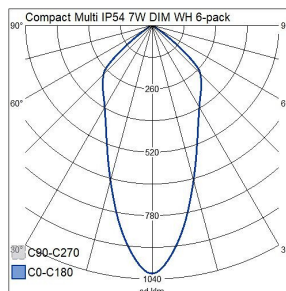

Compact Multi 7W 2700K 500lm Sprid.vinkel 20-40°; Dim bakkant [phase cut-off] & framkant [phase cut-on]; IP54; IK02; SK II; L70B50 100000h; LED utbytbar; Med ljuskälla; CRI>90; SDCM3; Lämplig för genomgående ledning; 3x1.5mm²; Kapsling Plast; Färg vit; Kupa Plast, transparent; C16 max. 238

Fotometriska data	
Ljusfördelare/spridare	Reflektor
Ljusfördelning	Symmetrisk
Spridningsvinkel	Mediumstrålande 20-40°
Ljusuttag	Direkt
Ljusfärg	Vit
Färgtemperatur (min) (K)	2700
Färgtemperatur (max) (K)	4000
Färg på ljus justerbar	Lågen
Färgtolkningsindex (CRI/Ra)	90-100
Ljusflöde (min) (lm)	450
Ljusflöde (max) (lm)	500
Armaturljusflöde (lm)	500
Nominellt ljusflöde (IEC 62722-2-1) (min) (lm)	450
Nominellt ljusflöde (IEC 62722-2-1) (max) (lm)	500
Justering ljusflöde	Nej
Flimmervärde Pst LM	1
Justerbar ljusfördelning	Nej
Stroboskopeffektvärde SVM	0.4
Fotobiologisk säkerhet (EN 62471)	RG0
Färgbeständighet (McAdam ellipse)	SDCM3
Unified Glare Ratio (UGR)	22

Mått	
Längd (mm)	90
Bredd (mm)	90
Höjd/djup (mm)	39
Ytterdiameter (mm)	90
Bygglängd (mm)	80
Inbyggnadsbredd (mm)	80
Inbyggnadsbredd (min) (mm)	68
Inbyggnadsbredd (max) (mm)	80
Inbyggnadshöjd/djup (mm)	35
Inbyggnadshöjd (min) (mm)	2000
Inbyggnadshöjd (max) (mm)	6000
Inbyggnadsdiameter (min) (mm)	68
Inbyggnadsdiameter (max) (mm)	80