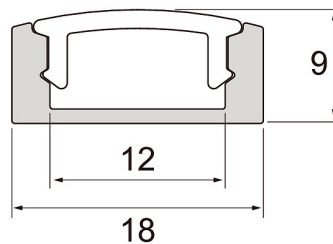

Slimline

Aluminium profil kit 2m PCO

Slimline Aluminium profil Kit 2 m är utformad för enkel och mångsidig installation av LED-strips. Den minimalistiskt designade profilen är låg i strukturen och passar LED-strips upp till 12 mm breda. Den kan monteras på ytor som tak, vägg eller till och med undersidan av arbetsytor. Kittet inkluderar även två ändstycken med hål och två avslutningslock, samt sex fästen som möjliggör två separata enheter. Tre färgalternativ.

Slimline Aluminium profil Kit 2m. Kit innehåller 2m profil med opal kupa, två hål i ändarna och två ändar utan hål, samt med sex fästen.

Aluminium profil kit 2m PCO

E-NUMMER	KOD	KG	PRODUKTLINJE
7509956	4146932	0.2	Slimline

Aluminium profil kit 2m PCO
EC002707

Montering

Konstruktion

Typ av tillbehör/reservdel	Profil
Tillbehör	Ja
Reservdel	Nej

Dimning och styrning

Fotometriska data

Livslängd och kapacitet

Mått