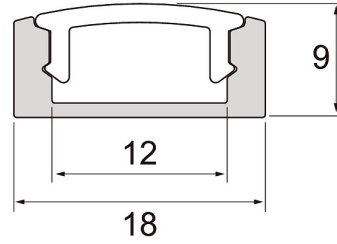

Slimline

Alumiiniprofiili kit 2m PCO

Slimline Alumiiniprofiili Kit 2 m on suunniteltu led-nauhojen helppoon ja monipuoliseen asennukseen. Puhtaasti muotoiltu profiili on rakenteeltaan matala ja se soveltuu 12 mm leveille led-nauhoille. Pinta-asennus kattoon, seinään tai esimerkiksi työtasojen alapinnoille. Kit sisältää myös kaksi päätyä reiällä ja kaksi umpinaista päätyä sekä kuusi kiinnikettä, jotka mahdollistavat kaksi erillistä kokonaisuutta. Kolme väri vaihtoehtoa.

Slimline Alumiiniprofiili kit 2m. Kit sisältää 2m opaalikupuisen profiilin, kaksi reiällistä päätyä, kaksi reiätöntä päätyä ja kuusi kiinnikettä.

Alumiiniprofiili kit 2m PCO

SNRO	KOODI	KG	TUOTESARJA
4146932	A1C0BP	0.2	Slimline

STUL-TAKUU

Alumiiniprofiili kit 2m PCO
EC002707

Asennus

Rakenne

Tarvikkeen/varaosan tyyppi	Profiili
Lisätarvike	Kyllä
Varaosa	Ei

Himmennys ja ohjaus

Valotekniset tiedot

Elinikä ja suorituskyky

Mitat

Sähkötekniset tiedot