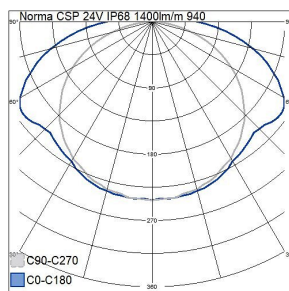

## Norma CSP 24V

Norma CSP 24V LED-list 72W 14.4W/m vit 4000K IP68; SK III; L70B50 50000h; LED ej utbyttbar; CRI>90; Avslutning; 2x0.3mm<sup>2</sup>

#### 24V IP68 1400lm/m 940 5m

E-NUMMER	KOD	KG	PRODUKTLINJE
7509951	4146927	0.57	Norma CSP 24V

Montering	
Monteringsmetod	Utan-/Ovanpåliggande
Kapslingsklass (IP)	IP68
Minsta böjradie (mm)	20
Typ av kabeldragning	Avslutning
Antal poler	2
Ledararea (mm <sup>2</sup> )	0.3
Anslutningsbar ledararea (min) (mm <sup>2</sup> )	1.5
Anslutningsbar ledararea (max) (mm <sup>2</sup> )	2.5
Typ anslutning	Lödning

Mått	
Bredd (mm)	8
Höjd/djup (mm)	2
Längd (mm)	5000
Längd totalt (m)	5

Teknisk data	
Effekt per meter (W)	14.4
Lamp power per foot (W)	4.39
Ljusutbyte (lm/W)	100
Spänningstyp	DC
Lampspänning (min) (V)	24
Lampspänning (max) (V)	24
Drivdon	LED-drivdon konstantspänning
Skyddsklass (IEC 61140)	III
Max. systemeffekt (W)	72
Effektfaktor	1