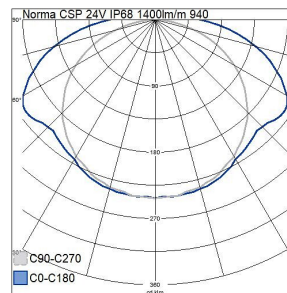

Norma CSP 24V

24V IP68 1400lm/m 940 5m

Laadukas Norma CSP led-nauha on erinomainen valaistusratkaisu tiloihin, joihin halutaan yhtenäistä ja epäsuoraa valaistusta. CSP-LED-eissä ei ole pistemäistä valoa, vaan se antaa täysin tasaisen, siistin ja yhtenäisen valoviivan. Tasaisen valon ansiosta led-nauha sopii myös kohteisiin, jossa nauha ja profiili ovat suoraan näkyvissä. Norma-nauhassa on IP68, joten sen voi asentaa myös kosteisiin tiloihin. Sarjassa on erinomainen värintoisto ja kolme vaihtoehtoa värilämpötilasta. Nauha asennetaan alumiiniprofiiliin. Erillisellä himmennysyksiköllä valittavissa joko painonappihimmennys (Push dim) tai Dali-ohjaus. Saatavana tilauksesta myös Casambi-ohjauksella, määrämittaan leikattuna ja tarvittaessa profiiliin asennettuna. Sarjaan on saatavilla lisätarvikkeita, joilla teet nauhoihin helppoja liitoksia.

Norma CSP 24V Valoprofiili/-nauha 72W 14.4W/m val 4000K IP68; SL III; L70B50 50000h; LED, kiinteä; CRI>90; Päättyvä; 2x0.3mm²

24V IP68 1400lm/m 940 5m

SNRO	KOODI	KG	TUOTESARJA
4146927	A1COBK	0.57	Norma CSP 24V

STUL-TAKUU

Asennus	
Asennustapa	Pinta-asennus
Kotelointiluokka (IP)	IP68
Pienin taivutussäde (mm)	20
Kaapelointitapa	Päättävä
Napojen lukumäärä	2
Johtimen poikkipinta-ala (mm ²)	0.3
Liitettävien johtimien poikkipinta-ala (min) (mm ²)	1.5
Liitettävien johtimien poikkipinta-ala (max) (mm ²)	2.5
KytKentätapa	Juotos

Mitat	
Leveys (mm)	8
Korkeus/syvyys (mm)	2
Pituus (mm)	5000
Kokonaispituus (m)	5

Sähkötekniset tiedot	
Teho per metri (W)	14.4
Teho per jalka (W)	4.39
Valaisimen tehokkuus (lm/W)	100
Jännitetyyppi	DC
Lamppujännite (min) (V)	24
Lamppujännite (max) (V)	24
Liitäntälaitteen tyyppi	Vakiojänniteohjattu LED-liitäntälaitte
Suojausluokka (IEC 61140)	III
Järjestelmän enimmäisteho (W)	72
Tehokerroin	1