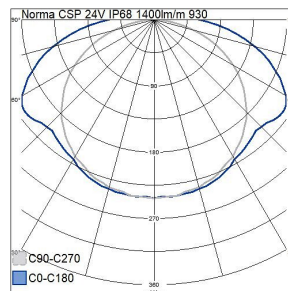

### 24V IP68 1400lm/m 930 5m

Högkvalitativa Norma CSP LED-strip är en utmärkt lösning för utrymmen där enhetlig och indirekt belysning önskas. CSP-LED:arna ger inte punktbelysning, utan ger istället en jämn, ren och enhetlig ljusstrimma. På grund av den jämna belysningen passar LED-strips även för platser där stripar och profilen är synliga. Norma-strips har IP68-klassificering, vilket gör att den kan installeras även i fuktiga utrymmen. Serien har utmärkt färgåtergivning och tre alternativ för färgtemperatur. Striparna monteras i en aluminiumprofil. Separat dimmerenhet där du kan välja mellan tryckknappsdimming (Push dim) och Dali-styrning. Finns också tillgänglig på beställning med Casambi-styrning samt måttskuren och vid behov monterad i profilen. Till serien finns tillbehör för att enkelt skarva samman LED-stripar.

Norma CSP 24V LED-list 72W 14.4W/m vit 3000K IP68; SK III; L70B50 50000h; LED ej utbyttbar; CRI>90; Avslutning; 2x0.3mm<sup>2</sup>

#### 24V IP68 1400lm/m 930 5m

E-NUMMER	KOD	KG	PRODUKTLINJE
7509950	4146926	0.57	Norma CSP 24V

Montering	
Monteringsmetod	Utan-/Ovanpåliggande
Kapslingsklass (IP)	IP68
Minsta böjradie (mm)	20
Typ av kabeldragning	Avslutning
Antal poler	2
Ledararea (mm <sup>2</sup> )	0.3
Anslutningsbar ledararea (min) (mm <sup>2</sup> )	1.5
Anslutningsbar ledararea (max) (mm <sup>2</sup> )	2.5
Typ anslutning	Lödning

Mått	
Bredd (mm)	8
Höjd/djup (mm)	2
Längd (mm)	5000
Längd totalt (m)	5

Teknisk data	
Effekt per meter (W)	14.4
Lamp power per foot (W)	4.39
Ljusutbyte (lm/W)	100
Spänningstyp	DC
Lampspänning (min) (V)	24
Lampspänning (max) (V)	24
Drivdon	LED-drivdon konstantspänning
Skyddsklass (IEC 61140)	III
Max. systemeffekt (W)	72
Effektfaktor	1