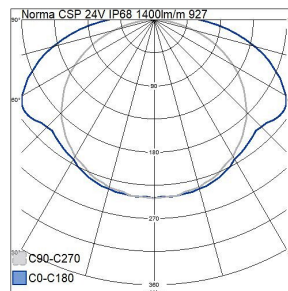

IP68

Norma CSP 24V

24V IP68 1400lm/m 927 5m

Högkvalitativa Norma CSP LED-strip är en utmärkt lösning för utrymmen där enhetlig och indirekt belysning önskas. CSP-LED:arna ger inte punktbelysning, utan ger istället en jämn, ren och enhetlig ljusstrimma. På grund av den jämna belysningen passar LED-strips även för platser där stripar och profilen är synliga. Norma-strips har IP68-klassificering, vilket gör att den kan installeras även i fuktiga utrymmen. Serien har utmärkt färgåtergivning och tre alternativ för färgtemperatur. Striparna monteras i en aluminiumprofil. Separat dimmerenhet där du kan välja mellan tryckknappsdimming (Push dim) och Dali-styrning. Finns också tillgänglig på beställning med Casambi-styrning samt måttskuren och vid behov monterad i profilen. Till serien finns tillbehör för att enkelt skarva samman LED-stripar.

Norma CSP 24V LED-list 72W 14.4W/m vit 2700K IP68; SK III; L70B50 50000h; LED ej utbytbar; CRI>90; Avslutning; 2x0.3mm²

24V IP68 1400lm/m 927 5m

E-NUMMER	KOD	KG	PRODUKTLINJE
7509949	4146925	0.57	Norma CSP 24V

Konstruktion	
Modell/Utförande	Band
Ljuskälla	LED ej utbytbar
Antal LEDs per meter	480
Number of nodes per foot	146
Utbytbar drivdon	Ja
Energieffektivitetsklass ljuskälla (EU 2019/2015)	G
Längd på de separata avsnitten (mm)	50
Med ändstycke	Ja
Med anslutningskit	Nej
Med skyddshölje	Ja
Självhäftande	Ja

Mått	
Bredd (mm)	8
Höjd/djup (mm)	2
Längd (mm)	5000
Längd totalt (m)	5

Teknisk data	
Effekt per meter (W)	14.4
Lamp power per foot (W)	4.39
Ljusutbyte (lm/W)	100
Spänningstyp	DC
Lampspänning (min) (V)	24
Lampspänning (max) (V)	24
Drivdon	LED-drivdon konstantspänning
Skyddsklass (IEC 61140)	III
Max. systemeffekt (W)	72
Effektfaktor	1