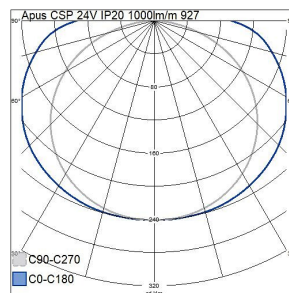

Apus CSP 24V

24V IP20 1000lm/m 927 5m

Högkvalitativa Apus CSP LED-strip är en utmärkt lösning för utrymmen där enhetlig och indirekt belysning önskas. CSP-LED:arna ger inte punktbelysning, utan ger istället en jämn, ren och enhetlig ljusstrimma. På grund av den jämna belysningen passar LED-strips även för platser där stripar och profilen är synliga. Serien har utmärkt färgåtergivning och tre alternativ för färgtemperatur. Striparna monteras i en aluminiumprofil. Separat dimmerenhet där du kan välja mellan tryckknappsdimming (Push dim) och Dali-styrning. Finns också tillgänglig på beställning med Casambi-styrning samt måttskuren och vid behov monterad i profilen. Till serien finns tillbehör för att enkelt skarva samman LED-stripar.

Apus CSP 24V LED-list 50W 10W/m vit 2700K IP20; SK III; L70B50 50000h; LED ej utbytbar; CRI>90; Avslutning; 2x0.3mm²

24V IP20 1000lm/m 927 5m			
E-NUMMER	KOD	KG	PRODUKTLINJE
7509943	4146919	0.11	Apus CSP 24V